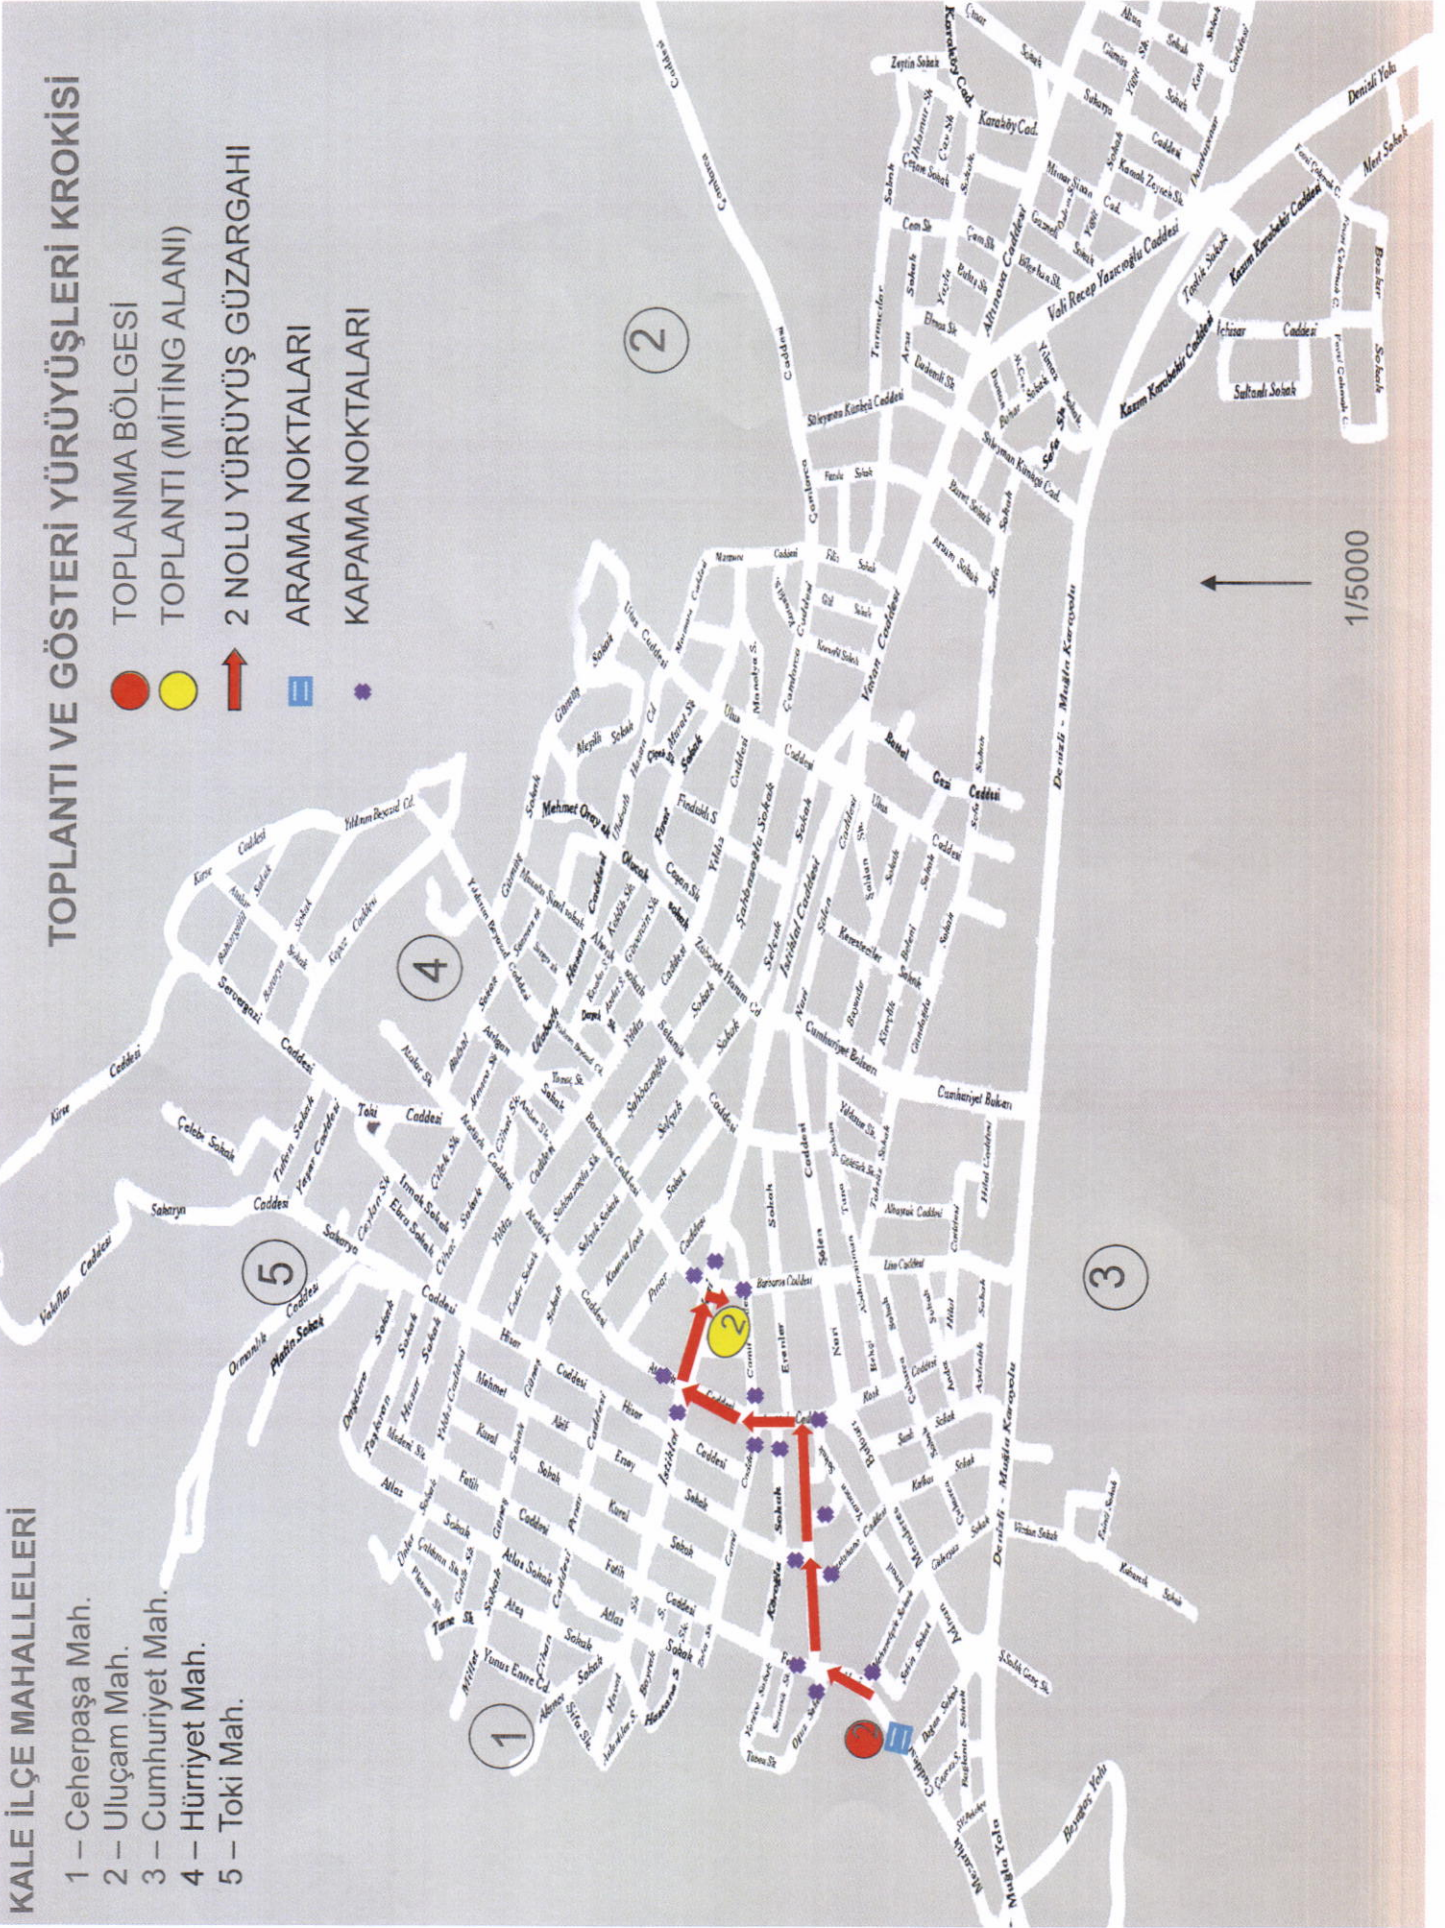

KALE İLÇE MAHALLELERİ

- 1 – Ceherpaşa Mah.
- 2 – Uluçam Mah.
- 3 – Cumhuriyet Mah.
- 4 – Hürriyet Mah.
- 5 – Toki Mah.

TOPLANTI VE GÖSTERİ YÜRÜYÜŞLERİ KROKİSİ

- TOPLANMA BÖLGESİ
- TOPLANTI (MITİNG ALANI)
- ➔ 1 NOLU YÜRÜYÜŞ GÜZARGAHI
- ☒ ARAMA NOKTALARI
- ✳ KAPAMA NOKTALARI

KALE İLÇE MAHALLELERİ

- 1 – Ceherpaşa Mah.
- 2 – Uluçam Mah.
- 3 – Cumhuriyet Mah.
- 4 – Hürriyet Mah.
- 5 – Toki Mah.

TOPLANTI VE GÖSTERİ YÜRÜYÜŞLERİ KROKİSİ

- TOPLANMA BÖLGESİ
- TOPLANTI (MITING ALANI)
- ➔ 2 NOLU YÜRÜYÜŞ GÜZARGAHI
- ☒ ARAMA NOKTALARI
- KAPAMA NOKTALARI

KALE İLÇE MAHALLELERİ

- 1 – Ceherpaşa Mah.
- 2 – Uluçam Mah.
- 3 – Cumhuriyet Mah.
- 4 – Hürriyet Mah.
- 5 – Toki Mah.

TOPLANTI VE GÖSTERİ YÜRÜYÜŞLERİ KROKİSİ

- TOPLANMA BÖLGESİ
- TOPLANTI (MITİNG ALANI)
- ➔ 3 NOLU YÜRÜYÜŞ GÜZARGAHI
- ☒ ARAMA NOKTALARI
- ✳ KAPAMA NOKTALARI