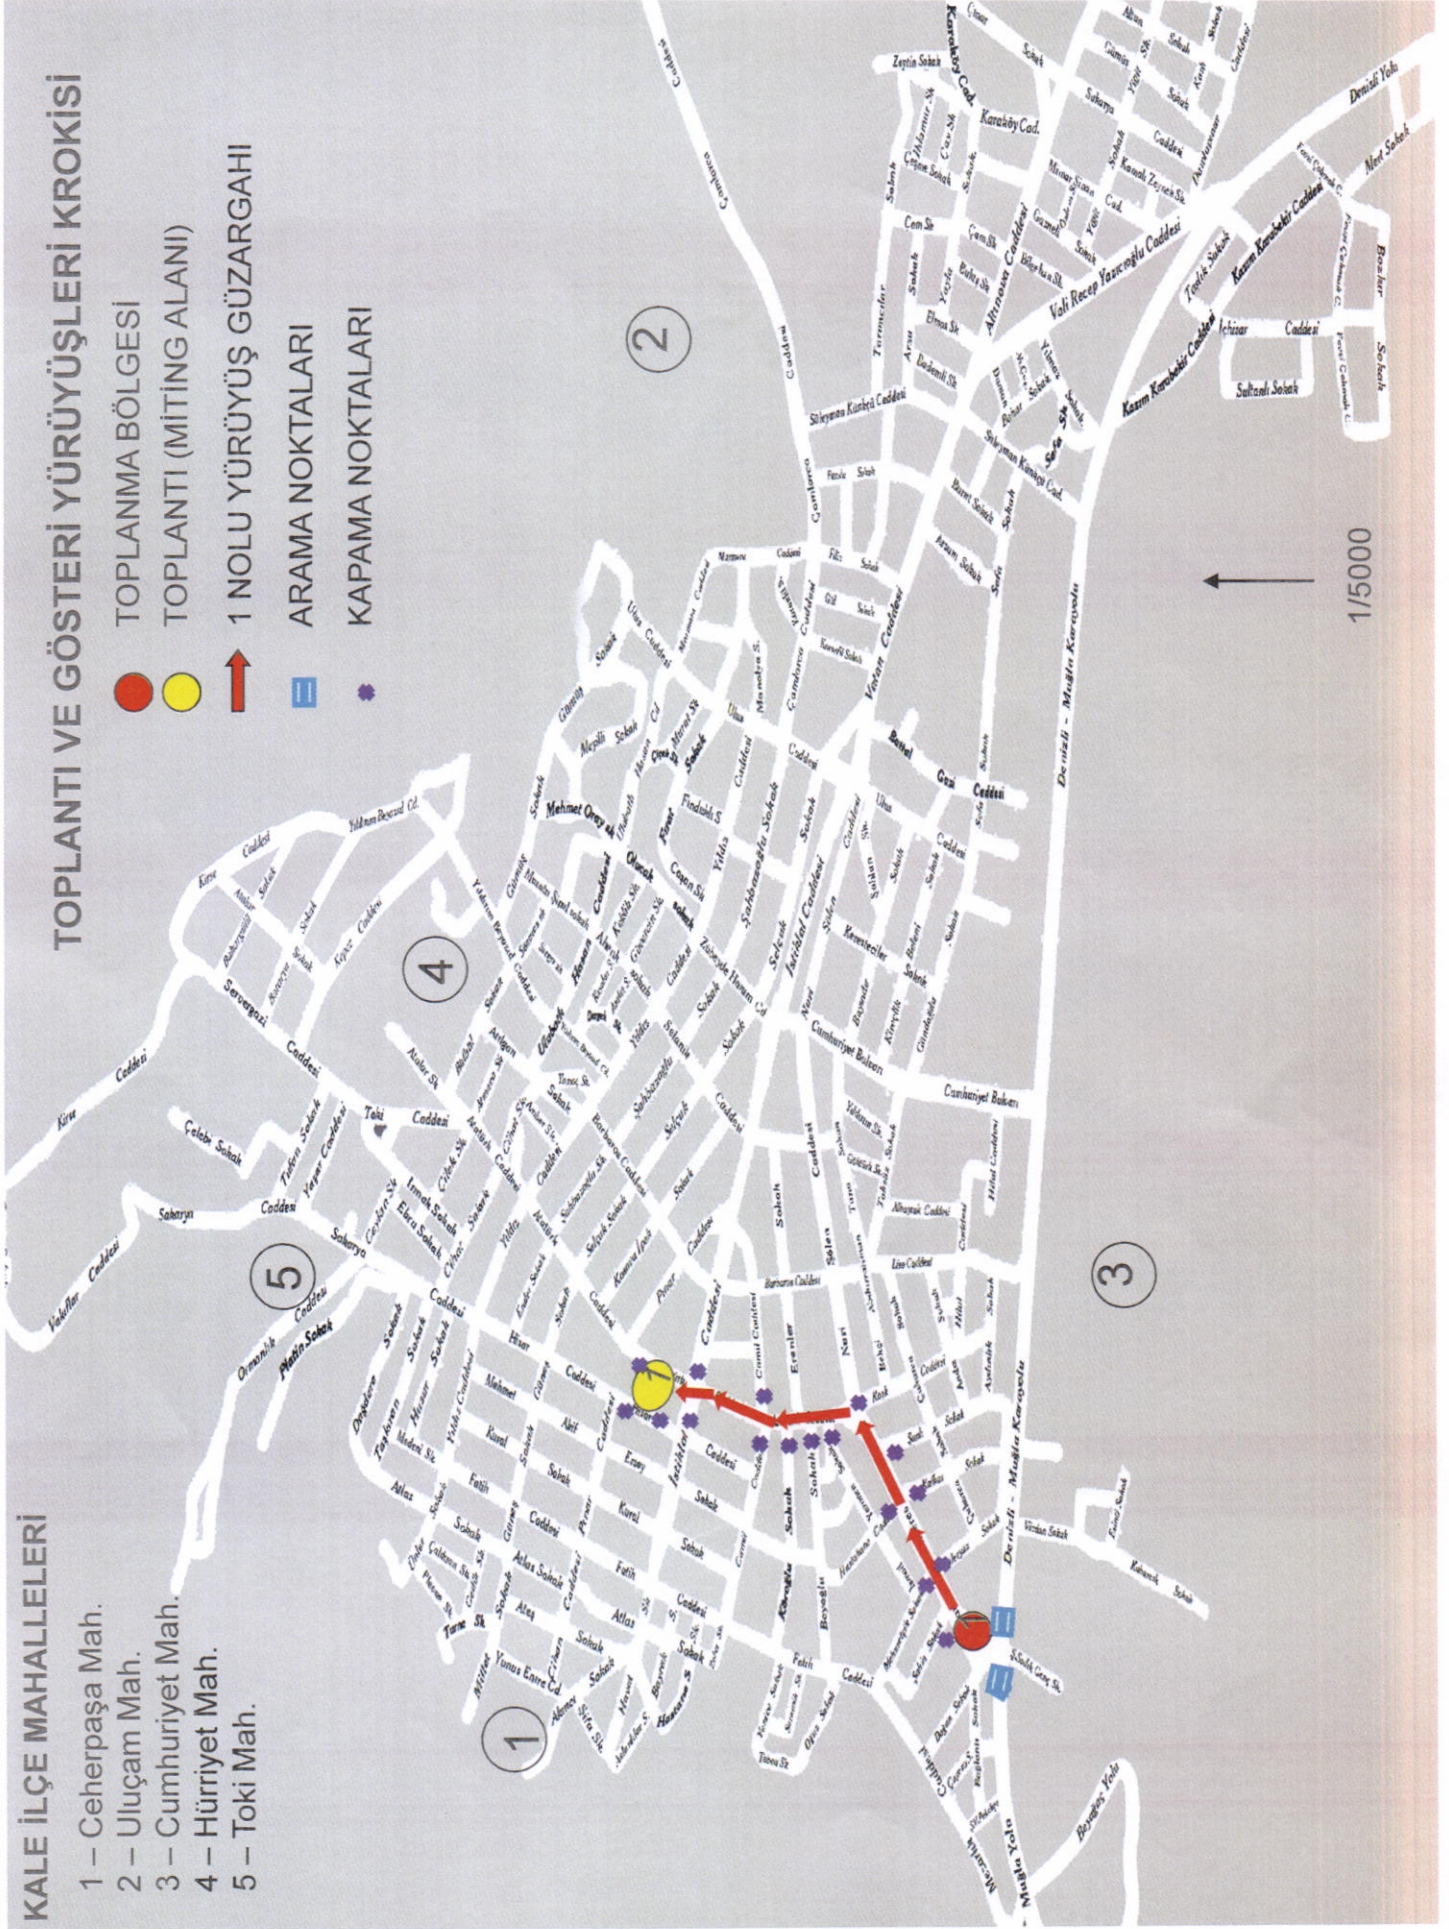

KALE İLÇE MAHALLELERİ

- 1 – Ceherpaşa Mah.
- 2 – Uluçam Mah.
- 3 – Cumhuriyet Mah.
- 4 – Hürriyet Mah.
- 5 – Toki Mah.

TOPLANTI VE GÖSTERİ YÜRÜYÜŞLERİ KROKİSİ

- TOPLANMA BÖLGESİ
- TOPLANTI (MITİNG ALANI)
- ➔ 1 NOLU YÜRÜYÜŞ GÜZARGAHI
- ☒ ARAMA NOKTALARI
- ✳ KAPAMA NOKTALARI

KALE İLÇE MAHALLELERİ

- 1 – Ceherpaşa Mah.
- 2 – Uluçam Mah.
- 3 – Cumhuriyet Mah.
- 4 – Hürriyet Mah.
- 5 – Toki Mah.

TOPLANTI VE GÖSTERİ YÜRÜYÜŞLERİ KROKİSİ

- TOPLANMA BÖLGESİ
- TOPLANTI (MITING ALANI)
- ➔ 2 NOLU YÜRÜYÜŞ GÜZARGAHI
- ☒ ARAMA NOKTALARI
- KAPAMA NOKTALARI

KALE İLÇE MAHALLELERİ

- 1 – Ceherpaşa Mah.
- 2 – Uluçam Mah.
- 3 – Cumhuriyet Mah.
- 4 – Hürriyet Mah.
- 5 – Toki Mah.

TOPLANTI VE GÖSTERİ YÜRÜYÜŞLERİ KROKİSİ

- TOPLANMA BÖLGESİ
- TOPLANTI (MITİNG ALANI)
- ➔ 3 NOLU YÜRÜYÜŞ GÜZARGAHI
- ☒ ARAMA NOKTALARI
- ✳ KAPAMA NOKTALARI